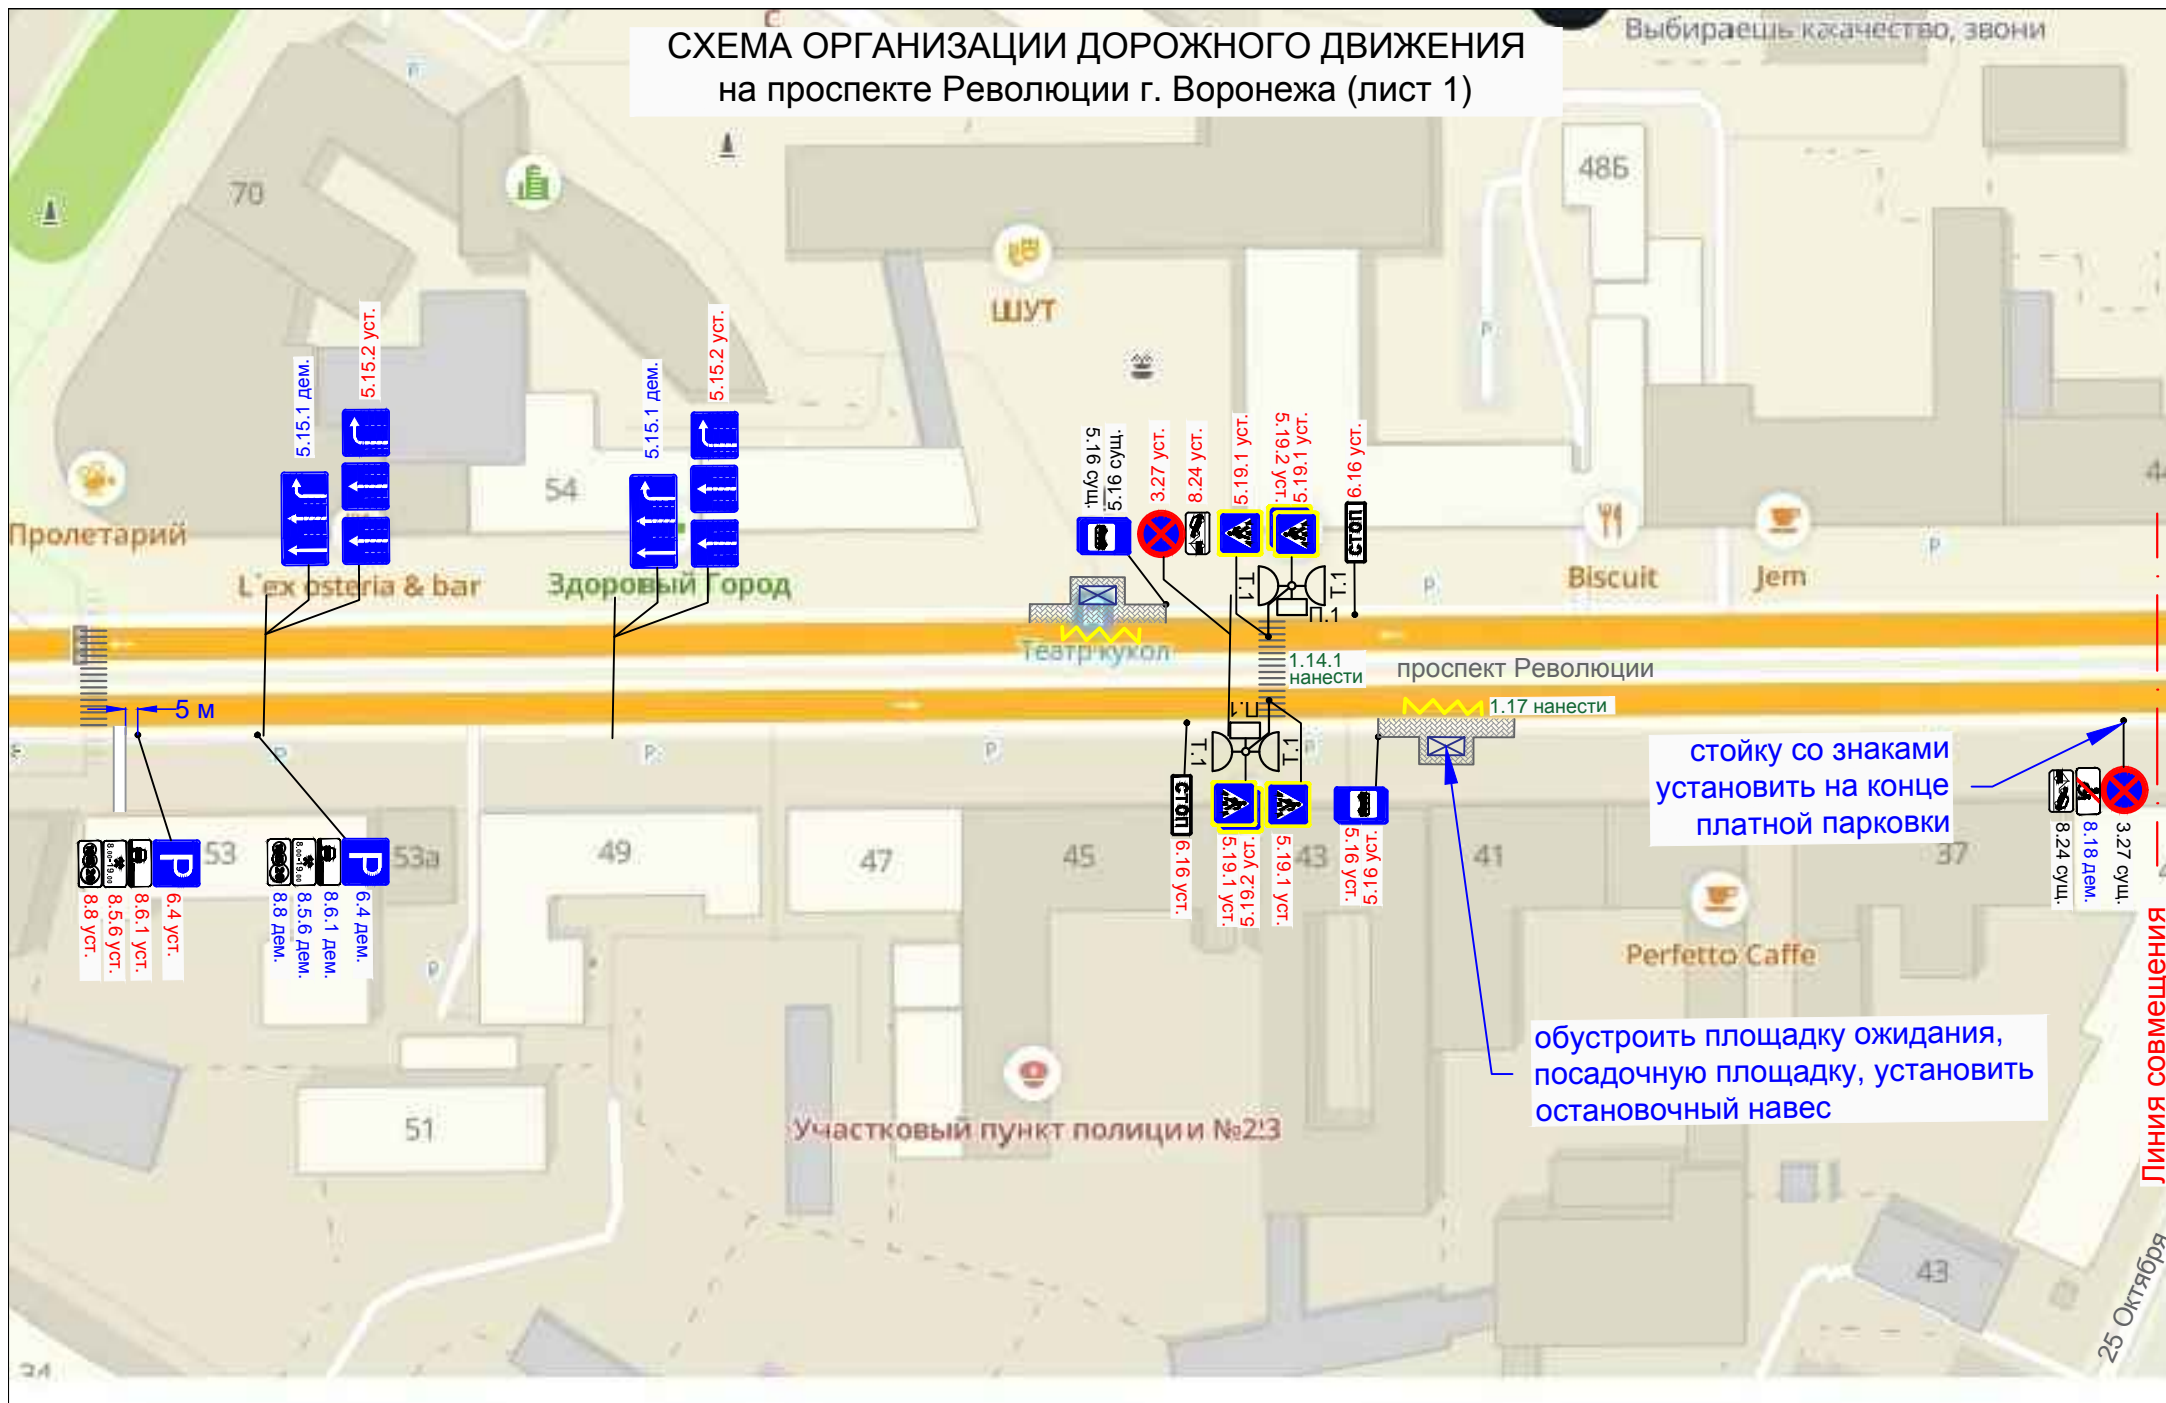

СХЕМА ОРГАНИЗАЦИИ ДОРОЖНОГО ДВИЖЕНИЯ  
на проспекте Революции г. Воронежа (лист 1)

стойку со знаками  
установить на конце  
платной парковки

обустроить площадку ожидания,  
посадочную площадку, установить  
остановочный навес

Линия совмещения

25 Октября