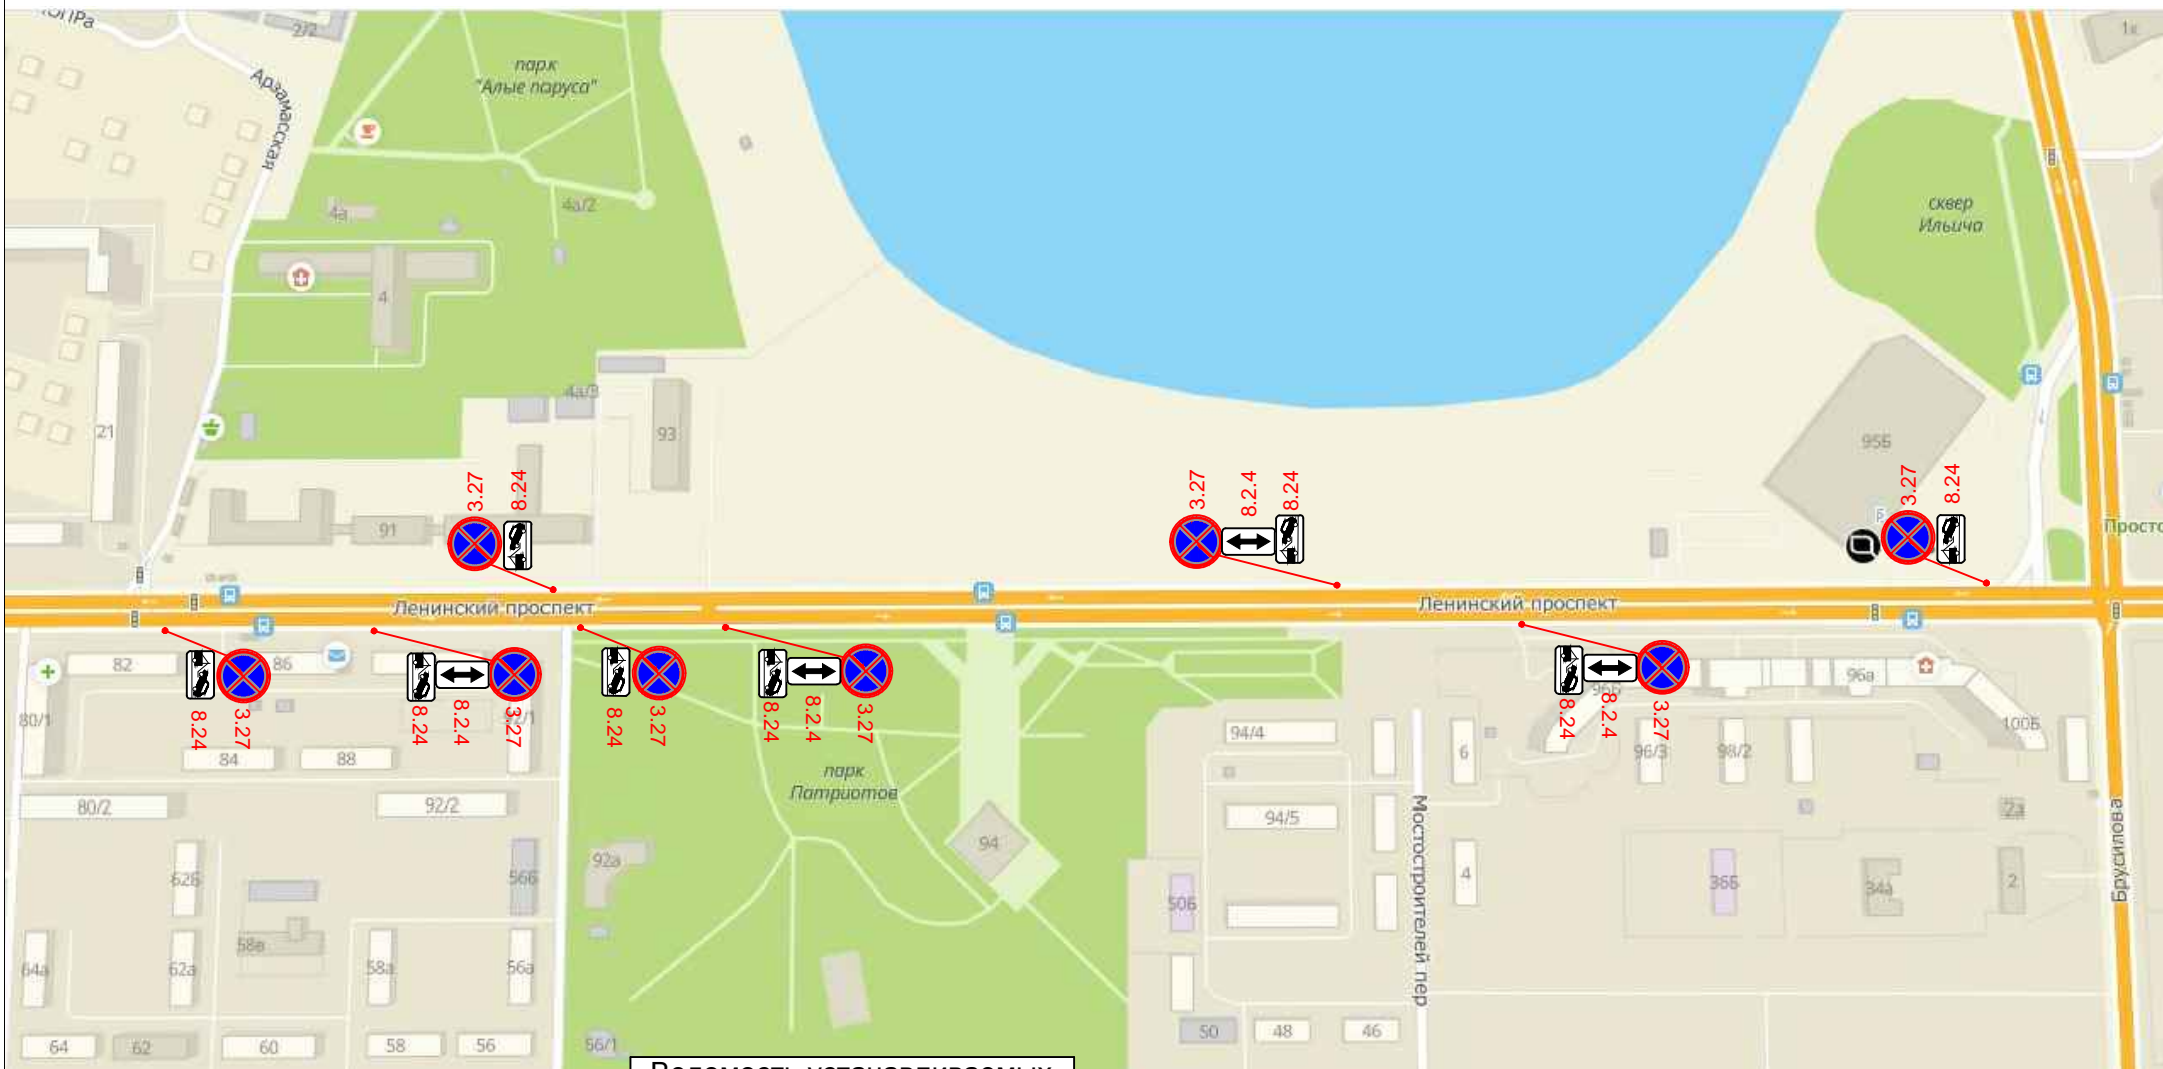

## ВРЕМЕННАЯ СХЕМА ОРГАНИЗАЦИИ ДОРОЖНОГО ДВИЖЕНИЯ

**Ведомость устанавливаемых временных дорожных знаков**

Номер дорожного знака	Количество
3.27	8
8.2.4	4
8.24	8